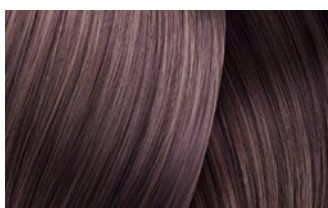

FARBKARTE

Majirel GLOW

Direkt die **Style My Hair Pro App** herunterladen
und alle **L'Oréal Professionnel Farben** live erleben

L'ORÉAL
PROFESSIONNEL
PARIS

NATUR

MUST
HAVE

Clear

ASCH

L01

L11

D01

D11

VIOLETT / IRISÉ

L02

L21

L22

D21

D22

MOKKA

L18

L28

KÜHLES BRAUN

L12

L13