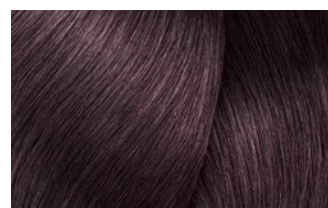

FARBKARTE

Majirel GLOW

Direkt die **Style My Hair Pro App** herunterladen
und alle **L'Oréal Professionnel Farben** live erleben

L'ORÉAL
PROFESSIONNEL
PARIS

NATUR

MUST
HAVE

Clear

ASCH

L01

L11

D01

D11

VIOLETT / IRISÉ

L02

L21

L22

D21

D22

MOKKA

L18

L28

KÜHLES BRAUN

L12

L13