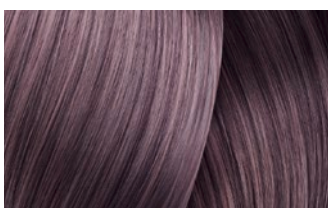

FARBKARTE

Majirel GLOW

Direkt die **Style My Hair Pro App** herunterladen
und alle **L'Oréal Professionnel Farben** live erleben

L'ORÉAL
PROFESSIONNEL
PARIS

NATUR

MUST
HAVE

Clear

ASCH

L01

L11

D01

D11

VIOLETT / IRISÉ

L02

L21

L22