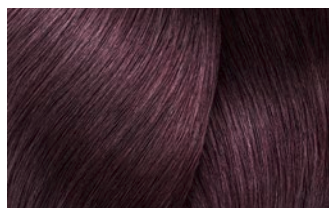

FARBKARTE

Majirel GLOW

Direkt die **Style My Hair Pro App** herunterladen
und alle **L'Oréal Professionnel Farben** live erleben

L'ORÉAL
PROFESSIONNEL
PARIS

NATUR

MUST
HAVE

Clear

ASCH

L01

L11

D01

D11

VIOLETT / IRISÉ

L02

L21

L22

D21

D22

MOKKA

L18

L28

KÜHLES BRAUN

L12

L13