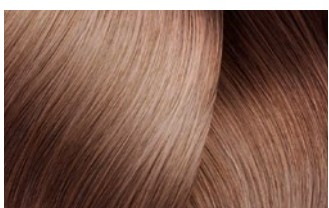

FARBKARTE

Majirel GLOW

Direkt die **Style My Hair Pro App** herunterladen
und alle **L'Oréal Professionnel Farben** live erleben

L'ORÉAL
PROFESSIONNEL
PARIS

NATUR

MUST
HAVE

Clear

ASCH

L01

L11

D01

D11

VIOLETT / IRISÉ

L02

L21

L22

D21

D22

MOKKA

L18

L28

KÜHLES BRAUN

L12

L13