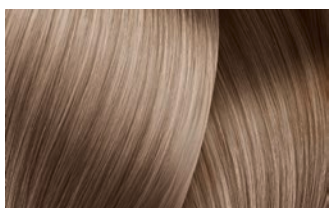

FARBKARTE

Majirel GLOW

Direkt die **Style My Hair Pro App** herunterladen
und alle **L'Oréal Professionnel Farben** live erleben

L'ORÉAL
PROFESSIONNEL
PARIS

NATUR

MUST
HAVE

Clear

ASCH

L01

L11

D01

D11

VIOLETT / IRISÉ

L02

L21

L22